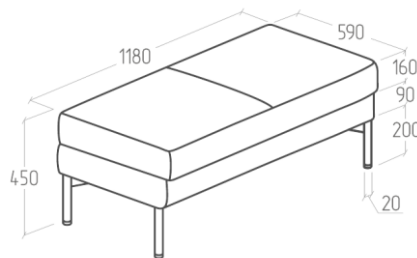

Внешний вид

EV-GM-P.01 780x800x840

EV-GM-P.02 1360x800x840

EV-GM-P.03 1940x800x840

EV-GM-BP.01 590x800x840

EV-GM-BP.02 1180x800x840

EV-GM-BP.03 1760x800x840

EV-GM-1P.01(R) 690x800x840

EV-GM-1P.02(R) 1270x800x840

EV-GM-1P.03(R) 1850x800x840

EV-GM-1P.01(L) 690x800x840 EV-GM-1P.02(L) 1270x800x840 EV-GM-1P.03(L) 1850x800x840

EV-GM-Y.01 800x800x840

EV-GM-BY.01 800x800x450

EV-GM-BY.02 1600x800x450

EV-GM-PF.01 590x590x450

EV-GM-PF.02 1180x590x450

EV-GM-PF.03 1760x590x450

EV-GM-B.01 800x590x450

EV-GM-B.02 1600x590x450

EV-GM-PFY 750x800x450

EV-GM-C-01 800x590x310

EV-GM-C-02 1600x590x310

EV-GM-CY-01 800x800x310

EV-GM-CY-02 1600x800x310

| ТЕХНИЧЕСКИЕ ХАРАКТЕРИСТИКИ | |
|---|--|
| Каркас | |
| сиденье, спинка, подлокотники дивана | ДСП, ДВП, брус хвойных пород |
| Сиденье | |
| наполнитель | ППУ марки ST 2536, аселекс 300 гр |
| пружины | змейка |
| техническая ткань | фитлайн |
| раскладной механизм | отсутствует |
| Спинка | |
| наполнитель | ППУ марки ST 2536, аселекс 300 гр |
| пружины | отсутствует |
| техническая ткань | отсутствует |
| Подлокотники | |
| наполнитель | ППУ марки ST 2536, синтепон 300 гр |
| пружины | отсутствует |
| техническая ткань | отсутствует |
| Опоры | |
| материал | металл |
| высота | 200 мм |
| сечение | 20x20 мм |
| цвет | Черный, серый, белый |
| тип крепления | на саморезы |
| регулировка | отсутствует |
| способ установки | опора вкручивается шуруповертом на саморезы, которые входят в комплект |
| Дополнительные сведения | |
| комплектация 1 секции | 4 опоры, в разборе |
| упаковка | гофрокартон, пленка |
| кол-во мест при транспортировке 1 изделия | 1 |
| допустимая нагрузка | до 120 кг на 1 посадочное место |
| Возможность изменения модели | |
| изменение цвета опор | отсутствует |
| выбор цвета обивки | более 50 вариантов оттенков цветов |
| выбор обивочного материала | экокожа, ткань, велюр |
| установка раскладного механизма | отсутствует |
| изменение ширины изделия | отсутствует |