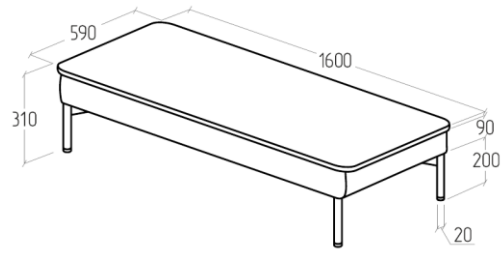

EV-GM-1P.02(R) 1270x800x840

EV-GM-1P.03(R) 1850x800x840

EV-GM-1P.01(L) 690x800x840 EV-GM-1P.02(L) 1270x800x840 EV-GM-1P.03(L) 1850x800x840

EV-GM-Y.01 800x800x840

EV-GM-BY.01 800x800x450

EV-GM-BY.02 1600x800x450

EV-GM-PF.01 590x590x450

EV-GM-PF.02 1180x590x450

EV-GM-PF.03 1760x590x450

EV-GM-B.01 800x590x450

EV-GM-B.02 1600x590x450

EV-GM-PFY 750x800x450

EV-GM-C-01 800x590x310

EV-GM-C-02 1600x590x310

EV-GM-CY-01 800x800x310

EV-GM-CY-02 1600x800x310

| ТЕХНИЧЕСКИЕ ХАРАКТЕРИСТИКИ | |
|---|--|
| Каркас | |
| сиденье, спинка, подлокотники дивана | ДСП, ДВП, брус хвойных пород |
| Сиденье | |
| наполнитель | ППУ марки ST 2536, аселекс 300 гр |
| пружины | змейка |
| техническая ткань | фитлайн |
| раскладной механизм | отсутствует |
| Спинка | |
| наполнитель | ППУ марки ST 2536, аселекс 300 гр |
| пружины | отсутствует |
| техническая ткань | отсутствует |
| Подлокотники | |
| наполнитель | ППУ марки ST 2536, синтепон 300 гр |
| пружины | отсутствует |
| техническая ткань | отсутствует |
| Опоры | |
| материал | металл |
| высота | 200 мм |
| сечение | 20x20 мм |
| цвет | Черный, серый, белый |
| тип крепления | на саморезы |
| регулировка | отсутствует |
| способ установки | опора вкручивается шуруповертом на саморезы, которые входят в комплект |
| Дополнительные сведения | |
| комплектация 1 секции | 4 опоры, в разборе |
| упаковка | гофрокартон, пленка |
| кол-во мест при транспортировке 1 изделия | 1 |
| допустимая нагрузка | до 120 кг на 1 посадочное место |
| Возможность изменения модели | |
| изменение цвета опор | отсутствует |
| выбор цвета обивки | более 50 вариантов оттенков цветов |
| выбор обивочного материала | экокожа, ткань, велюр |
| установка раскладного механизма | отсутствует |
| изменение ширины изделия | отсутствует |