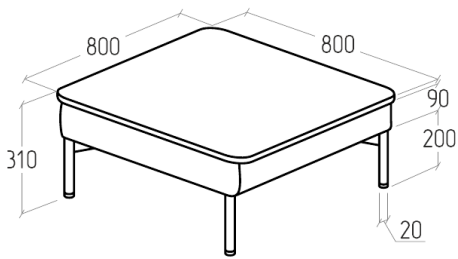

EV-GM-1P.02(R) 1270x800x840

EV-GM-1P.03(R) 1850x800x840

EV-GM-1P.01(L) 690x800x840 EV-GM-1P.02(L) 1270x800x840 EV-GM-1P.03(L) 1850x800x840

EV-GM-Y.01 800x800x840

EV-GM-BY.01 800x800x450

EV-GM-BY.02 1600x800x450

EV-GM-PF.01 590x590x450

EV-GM-PF.02 1180x590x450

EV-GM-PF.03 1760x590x450

EV-GM-B.01 800x590x450

EV-GM-B.02 1600x590x450

EV-GM-PFY 750x800x450

EV-GM-C-01 800x590x310

EV-GM-C-02 1600x590x310

EV-GM-CY-01 800x800x310

EV-GM-CY-02 1600x800x310

| ТЕХНИЧЕСКИЕ ХАРАКТЕРИСТИКИ | |
|---|--|
| Каркас | |
| сиденье, спинка, подлокотники дивана | ДСП, ДВП, брус хвойных пород |
| Сиденье | |
| наполнитель | ППУ марки ST 2536, аселекс 300 гр |
| пружины | змейка |
| техническая ткань | фитлайн |
| раскладной механизм | отсутствует |
| Спинка | |
| наполнитель | ППУ марки ST 2536, аселекс 300 гр |
| пружины | отсутствует |
| техническая ткань | отсутствует |
| Подлокотники | |
| наполнитель | ППУ марки ST 2536, синтепон 300 гр |
| пружины | отсутствует |
| техническая ткань | отсутствует |
| Опоры | |
| материал | металл |
| высота | 200 мм |
| сечение | 20x20 мм |
| цвет | Черный, серый, белый |
| тип крепления | на саморезы |
| регулировка | отсутствует |
| способ установки | опора вкручивается шуруповертом на саморезы, которые входят в комплект |
| Дополнительные сведения | |
| комплектация 1 секции | 4 опоры, в разборе |
| упаковка | гофрокартон, пленка |
| кол-во мест при транспортировке 1 изделия | 1 |
| допустимая нагрузка | до 120 кг на 1 посадочное место |
| Возможность изменения модели | |
| изменение цвета опор | отсутствует |
| выбор цвета обивки | более 50 вариантов оттенков цветов |
| выбор обивочного материала | экокожа, ткань, велюр |
| установка раскладного механизма | отсутствует |
| изменение ширины изделия | отсутствует |