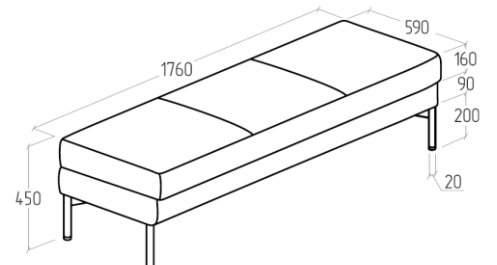

Внешний вид

EV-GM-P.01 780x800x840

EV-GM-P.02 1360x800x840

EV-GM-P.03 1940x800x840

EV-GM-BP.01 590x800x840

EV-GM-BP.02 1180x800x840

EV-GM-BP.03 1760x800x840

EV-GM-1P.01(R) 690x800x840

EV-GM-1P.02(R) 1270x800x840

EV-GM-1P.03(R) 1850x800x840

EV-GM-1P.01(L) 690x800x840 EV-GM-1P.02(L) 1270x800x840 EV-GM-1P.03(L) 1850x800x840

EV-GM-Y.01 800x800x840

EV-GM-BY.01 800x800x450

EV-GM-BY.02 1600x800x450

EV-GM-CY-01 800x800x310

EV-GM-CY-02 1600x800x310

| ТЕХНИЧЕСКИЕ ХАРАКТЕРИСТИКИ | |
|---|--|
| Каркас | |
| сиденье, спинка, подлокотники дивана | ДСП, ДВП, брус хвойных пород |
| Сиденье | |
| наполнитель | ППУ марки ST 2536, аселекс 300 гр |
| пружины | змейка |
| техническая ткань | фитлайн |
| раскладной механизм | отсутствует |
| Спинка | |
| наполнитель | ППУ марки ST 2536, аселекс 300 гр |
| пружины | отсутствует |
| техническая ткань | отсутствует |
| Подлокотники | |
| наполнитель | ППУ марки ST 2536, синтепон 300 гр |
| пружины | отсутствует |
| техническая ткань | отсутствует |
| Опоры | |
| материал | металл |
| высота | 200 мм |
| сечение | 20x20 мм |
| цвет | Черный, серый, белый |
| тип крепления | на саморезы |
| регулировка | отсутствует |
| способ установки | опора вкручивается шуруповертом на саморезы, которые входят в комплект |
| Дополнительные сведения | |
| комплектация 1 секции | 4 опоры, в разборе |
| упаковка | гофрокартон, пленка |
| кол-во мест при транспортировке 1 изделия | 1 |
| допустимая нагрузка | до 120 кг на 1 посадочное место |
| Возможность изменения модели | |
| изменение цвета опор | отсутствует |
| выбор цвета обивки | более 50 вариантов оттенков цветов |
| выбор обивочного материала | экокожа, ткань, велюр |
| установка раскладного механизма | отсутствует |
| изменение ширины изделия | отсутствует |