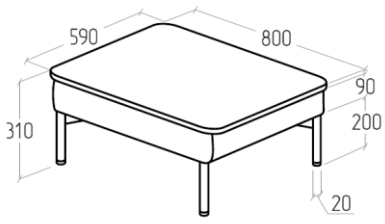

EV-GM-1P.02(R) 1270x800x840

EV-GM-1P.03(R) 1850x800x840

EV-GM-1P.01(L) 690x800x840 EV-GM-1P.02(L) 1270x800x840 EV-GM-1P.03(L) 1850x800x840

EV-GM-Y.01 800x800x840

EV-GM-BY.01 800x800x450

EV-GM-BY.02 1600x800x450

EV-GM-PF.01 590x590x450

EV-GM-PF.02 1180x590x450

EV-GM-PF.03 1760x590x450

EV-GM-B.01 800x590x450

EV-GM-B.02 1600x590x450

EV-GM-PFY 750x800x450

EV-GM-C-01 800x590x310

EV-GM-C-02 1600x590x310

EV-GM-CY-01 800x800x310

EV-GM-CY-02 1600x800x310

| ТЕХНИЧЕСКИЕ ХАРАКТЕРИСТИКИ | |
|---|--|
| Каркас | |
| сиденье, спинка, подлокотники дивана | ДСП, ДВП, брус хвойных пород |
| Сиденье | |
| наполнитель | ППУ марки ST 2536, аселекс 300 гр |
| пружины | змейка |
| техническая ткань | фитлайн |
| раскладной механизм | отсутствует |
| Спинка | |
| наполнитель | ППУ марки ST 2536, аселекс 300 гр |
| пружины | отсутствует |
| техническая ткань | отсутствует |
| Подлокотники | |
| наполнитель | ППУ марки ST 2536, синтепон 300 гр |
| пружины | отсутствует |
| техническая ткань | отсутствует |
| Опоры | |
| материал | металл |
| высота | 200 мм |
| сечение | 20x20 мм |
| цвет | Черный, серый, белый |
| тип крепления | на саморезы |
| регулировка | отсутствует |
| способ установки | опора вкручивается шуруповертом на саморезы, которые входят в комплект |
| Дополнительные сведения | |
| комплектация 1 секции | 4 опоры, в разборе |
| упаковка | гофрокартон, пленка |
| кол-во мест при транспортировке 1 изделия | 1 |
| допустимая нагрузка | до 120 кг на 1 посадочное место |
| Возможность изменения модели | |
| изменение цвета опор | отсутствует |
| выбор цвета обивки | более 50 вариантов оттенков цветов |
| выбор обивочного материала | экокожа, ткань, велюр |
| установка раскладного механизма | отсутствует |
| изменение ширины изделия | отсутствует |