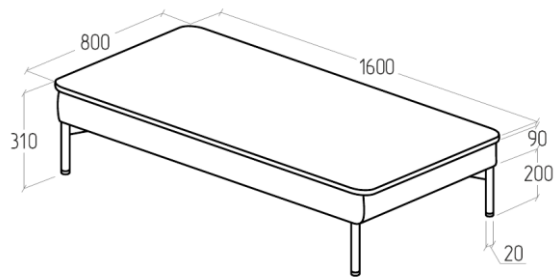

EV-GM-1P.02(R) 1270x800x840

EV-GM-1P.03(R) 1850x800x840

EV-GM-1P.01(L) 690x800x840 EV-GM-1P.02(L) 1270x800x840 EV-GM-1P.03(L) 1850x800x840

EV-GM-Y.01 800x800x840

EV-GM-BY.01 800x800x450

EV-GM-BY.02 1600x800x450

EV-GM-PF.01 590x590x450

EV-GM-PF.02 1180x590x450

EV-GM-PF.03 1760x590x450

EV-GM-B.01 800x590x450

EV-GM-B.02 1600x590x450

EV-GM-PFY 750x800x450

EV-GM-C-01 800x590x310

EV-GM-C-02 1600x590x310

EV-GM-CY-01 800x800x310

EV-GM-CY-02 1600x800x310

| ТЕХНИЧЕСКИЕ ХАРАКТЕРИСТИКИ | |
|---|--|
| Каркас | |
| сиденье, спинка, подлокотники дивана | ДСП, ДВП, брус хвойных пород |
| Сиденье | |
| наполнитель | ППУ марки ST 2536, аселекс 300 гр |
| пружины | змейка |
| техническая ткань | фитлайн |
| раскладной механизм | отсутствует |
| Спинка | |
| наполнитель | ППУ марки ST 2536, аселекс 300 гр |
| пружины | отсутствует |
| техническая ткань | отсутствует |
| Подлокотники | |
| наполнитель | ППУ марки ST 2536, синтепон 300 гр |
| пружины | отсутствует |
| техническая ткань | отсутствует |
| Опоры | |
| материал | металл |
| высота | 200 мм |
| сечение | 20x20 мм |
| цвет | Черный, серый, белый |
| тип крепления | на саморезы |
| регулировка | отсутствует |
| способ установки | опора вкручивается шуруповертом на саморезы, которые входят в комплект |
| Дополнительные сведения | |
| комплектация 1 секции | 4 опоры, в разборе |
| упаковка | гофрокартон, пленка |
| кол-во мест при транспортировке 1 изделия | 1 |
| допустимая нагрузка | до 120 кг на 1 посадочное место |
| Возможность изменения модели | |
| изменение цвета опор | отсутствует |
| выбор цвета обивки | более 50 вариантов оттенков цветов |
| выбор обивочного материала | экокожа, ткань, велюр |
| установка раскладного механизма | отсутствует |
| изменение ширины изделия | отсутствует |