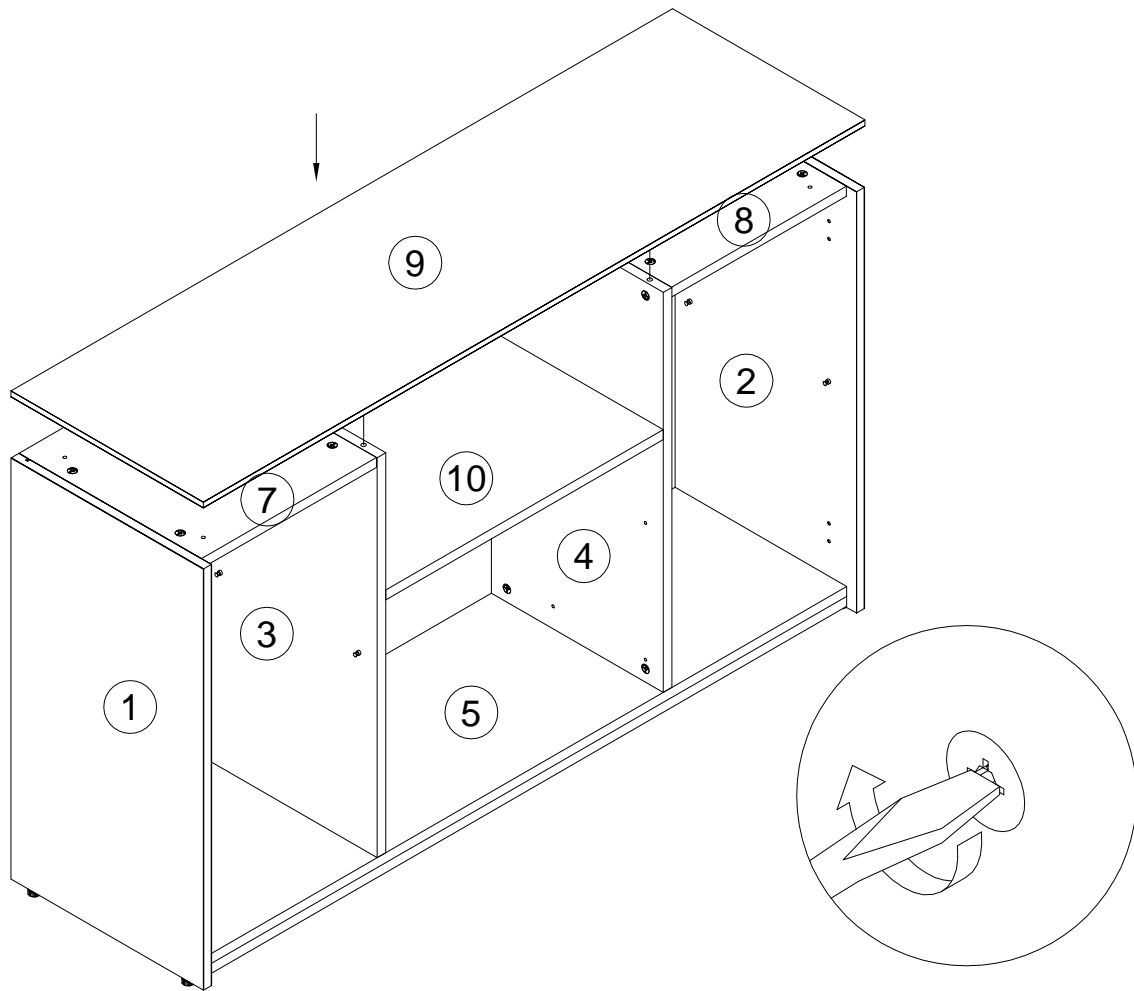

14

15

D		7x50
101608		x2
G		M6
007086		x1
H		M6
007085		x1
I		M6x30
301513		x4

16

17

Кабинет руководителя
Everprof Апекс

Чтобы предотвратить опрокидывание, **ВСЕГДА** крепите мебель к стене! Входящие в комплект поставки материалы для крепления на стене (дюбели и шурупы) предназначены только для прочных бетонных стен. Для других типов стен используйте специальные дюбели и шурупы. При необходимости обратитесь за помощью в специализированный магазин .