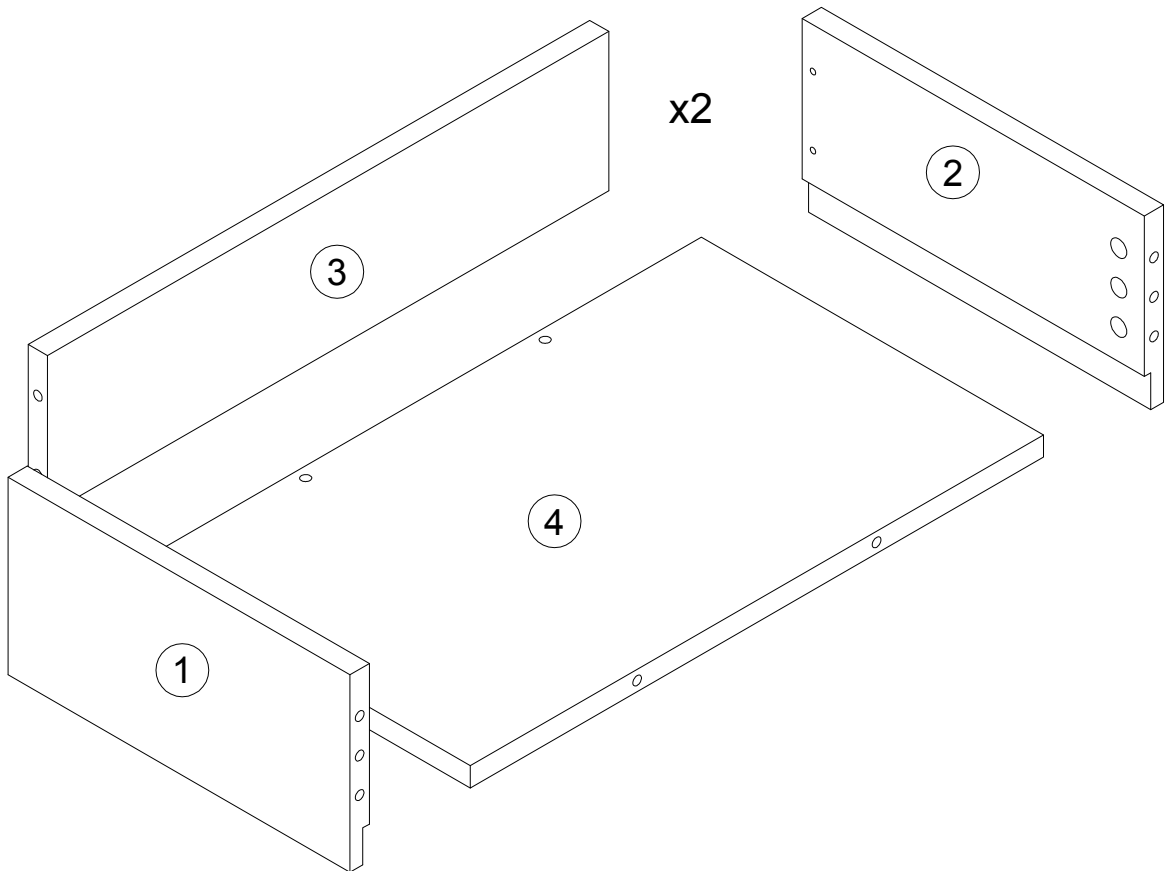

N	LxBxH (mm)	Qty	✓
1	300x160x18	2	
2	300x160x18	2	
3	525x129x18	2	
4	536x320x18	2