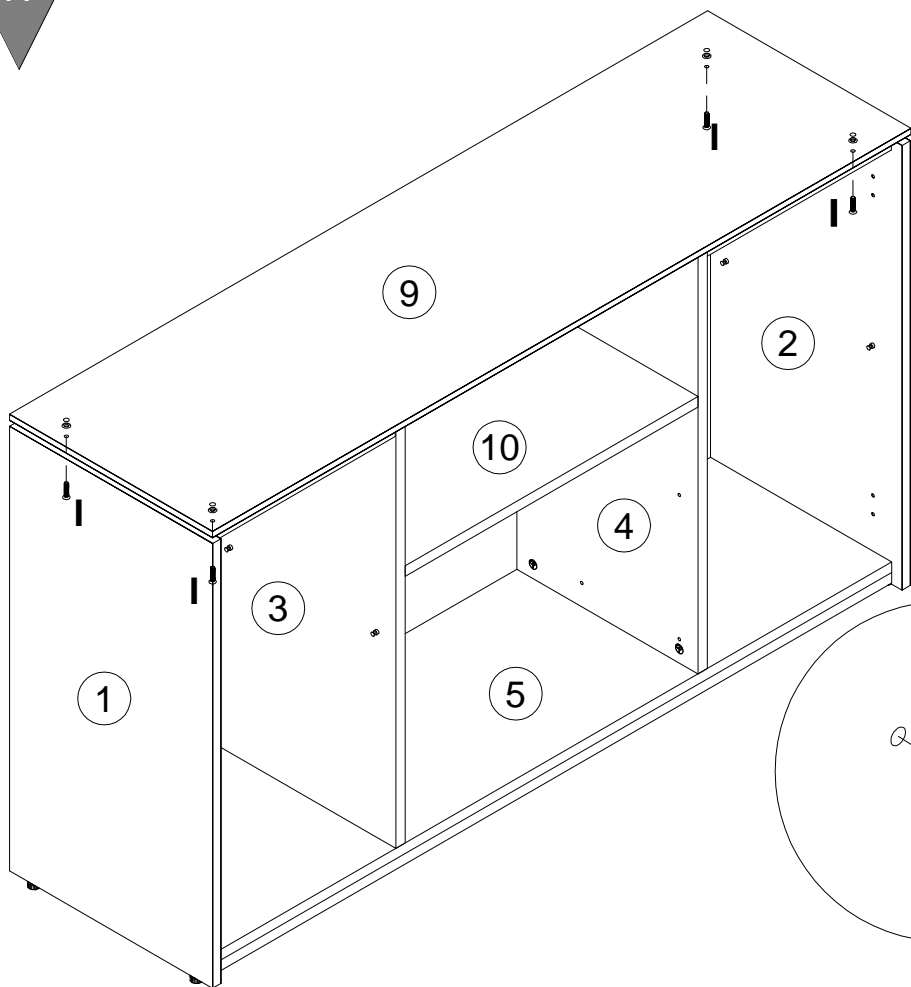

14

15

D		7x50
101608		x2
G		M6
007086		x1
H		M6
007085		x1
I		M6x30
301513		x4

16

17

Кабинет руководителя
Everprof Апекс

Чтобы предотвратить опрокидывание, **ВСЕГДА** крепите мебель к стене! Входящие в комплект поставки материалы для крепления на стене (дюбели и шурупы) предназначены только для прочных бетонных стен. Для других типов стен используйте специальные дюбели и шурупы. При необходимости обратитесь за помощью в специализированный магазин .

N	LxBxH (mm)	Qty	✓
1	243x575x17	2	
2	738x379x17	1	
3	738x379x17	1	

Кабинет руководителя
Everprof Апекс

Чтобы предотвратить опрокидывание, **ВСЕГДА** крепите мебель к стене! Входящие в комплект поставки материалы для крепления на стене (дюбели и шурупы) предназначены только для прочных бетонных стен. Для других типов стен используйте специальные дюбели и шурупы. При необходимости обратитесь за помощью в специализированный магазин .