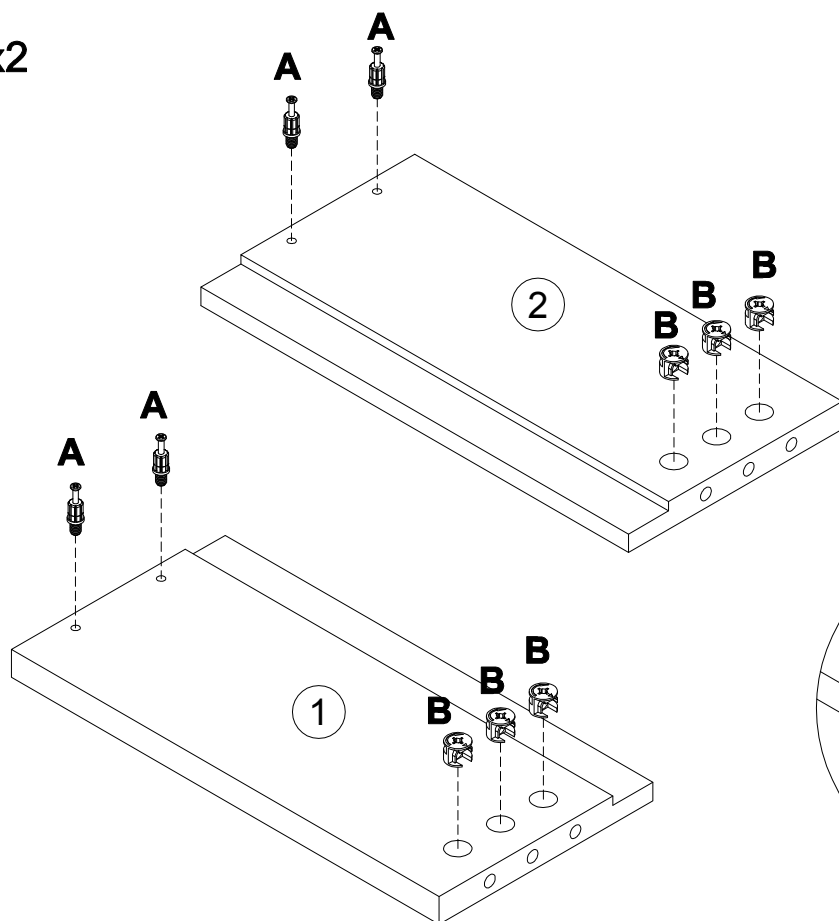

N	LxBxH (mm)	Qty	✓
1	243x575x17	2	
2	738x379x17	1	
3	738x379x17	1	

Кабинет руководителя
Everprof Апекс

Чтобы предотвратить опрокидывание, **ВСЕГДА** крепите мебель к стене! Входящие в комплект поставки материалы для крепления на стене (дюбели и шурупы) предназначены только для прочных бетонных стен. Для других типов стен используйте специальные дюбели и шурупы. При необходимости обратитесь за помощью в специализированный магазин .

N	LxBxH (mm)	Qty	✓
1	300x160x18	2	
2	300x160x18	2	
3	525x129x18	2	
4	536x320x18	2	

1

x2

090913

7x32

x8

000146

15x12