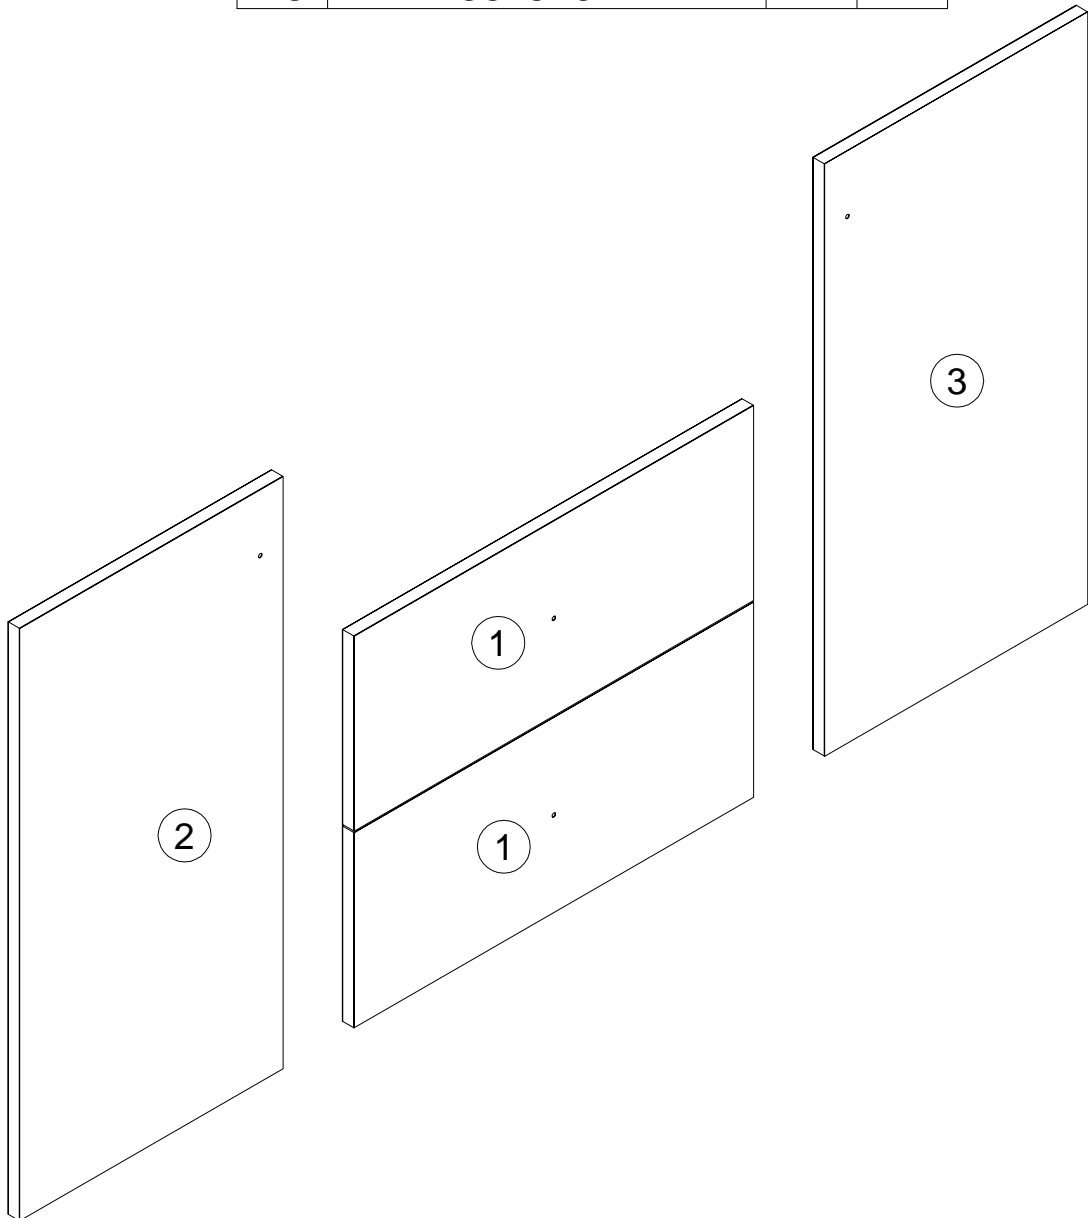

N	LxBxH (mm)	Qty	✓
1	243x575x17	2	
2	738x379x17	1	
3	738x379x17	1