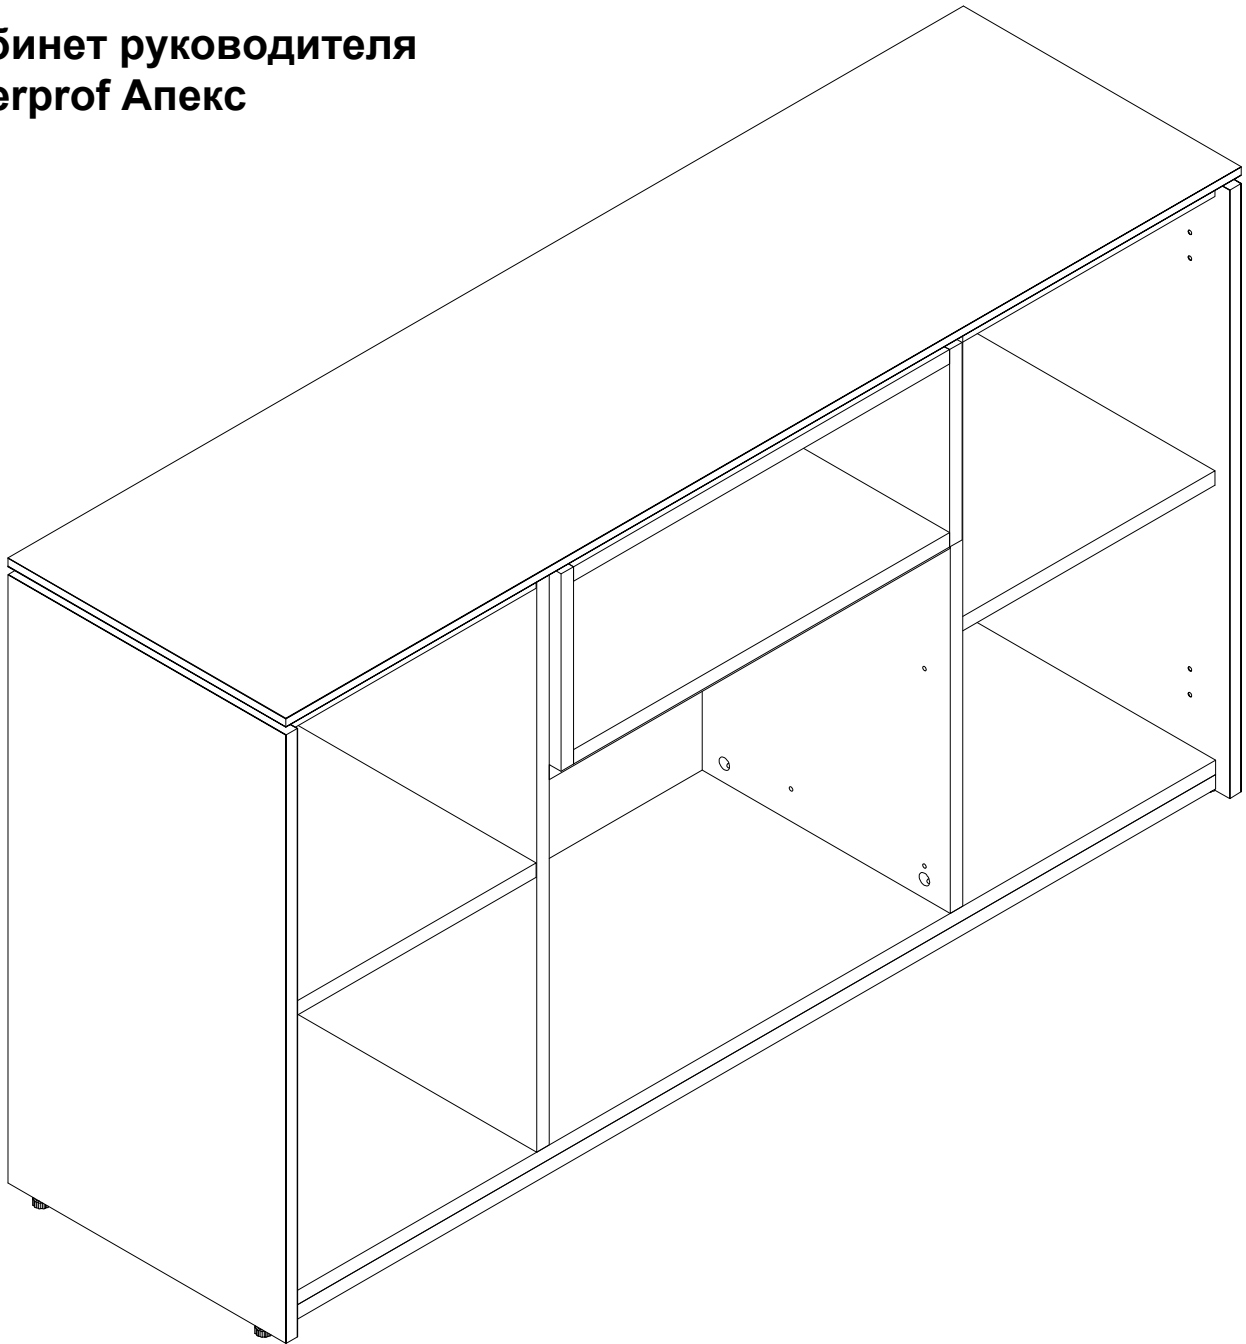

Кабинет руководителя
Everprof Апекс

Чтобы предотвратить опрокидывание, **ВСЕГДА** крепите мебель к стене! Входящие в комплект поставки материалы для крепления на стене (дюбели и шурупы) предназначены только для прочных бетонных стен. Для других типов стен используйте специальные дюбели и шурупы. При необходимости обратитесь за помощью в специализированный магазин.

N	LxBxH (mm)	Qty	✓	N	LxBxH (mm)	Qty	✓
1	758x400x17	1		8	364x379x18	1	
2	758x400x17	1		9	1375x400x21	1	
3	720x380x18	1		10	577x357x18	1	
4	720x380x18	1		11	364x356x18	2	
5	1341x380x18	1		12	246x374x18	2	
6	1341x60x18	1		13	705x370x18	2	
7	364x379x18	1		14	723x583x18	1	
				15	540x374x18	2	