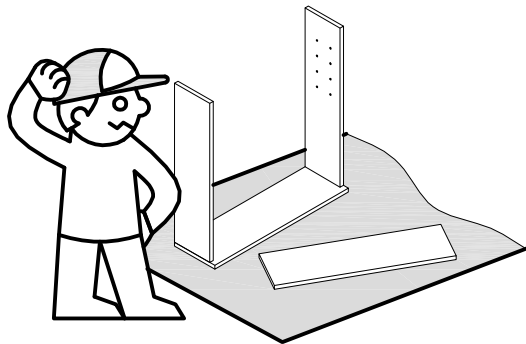

14

15

D		7x50
101608		x2
G		M6
007086		x1
H		M6
007085		x1
I		M6x30
301513		x4

16

17

Кабинет руководителя
Everprof Апекс

Чтобы предотвратить опрокидывание, **ВСЕГДА** крепите мебель к стене! Входящие в комплект поставки материалы для крепления на стене (дюбели и шурупы) предназначены только для прочных бетонных стен. Для других типов стен используйте специальные дюбели и шурупы. При необходимости обратитесь за помощью в специализированный магазин .

N	LxBxH (mm)	Qty	✓
1	243x575x17	2	
2	738x379x17	1	
3	738x379x17	1	

Кабинет руководителя
Everprof Апекс

Чтобы предотвратить опрокидывание, **ВСЕГДА** крепите мебель к стене! Входящие в комплект поставки материалы для крепления на стене (дюбели и шурупы) предназначены только для прочных бетонных стен. Для других типов стен используйте специальные дюбели и шурупы. При необходимости обратитесь за помощью в специализированный магазин .