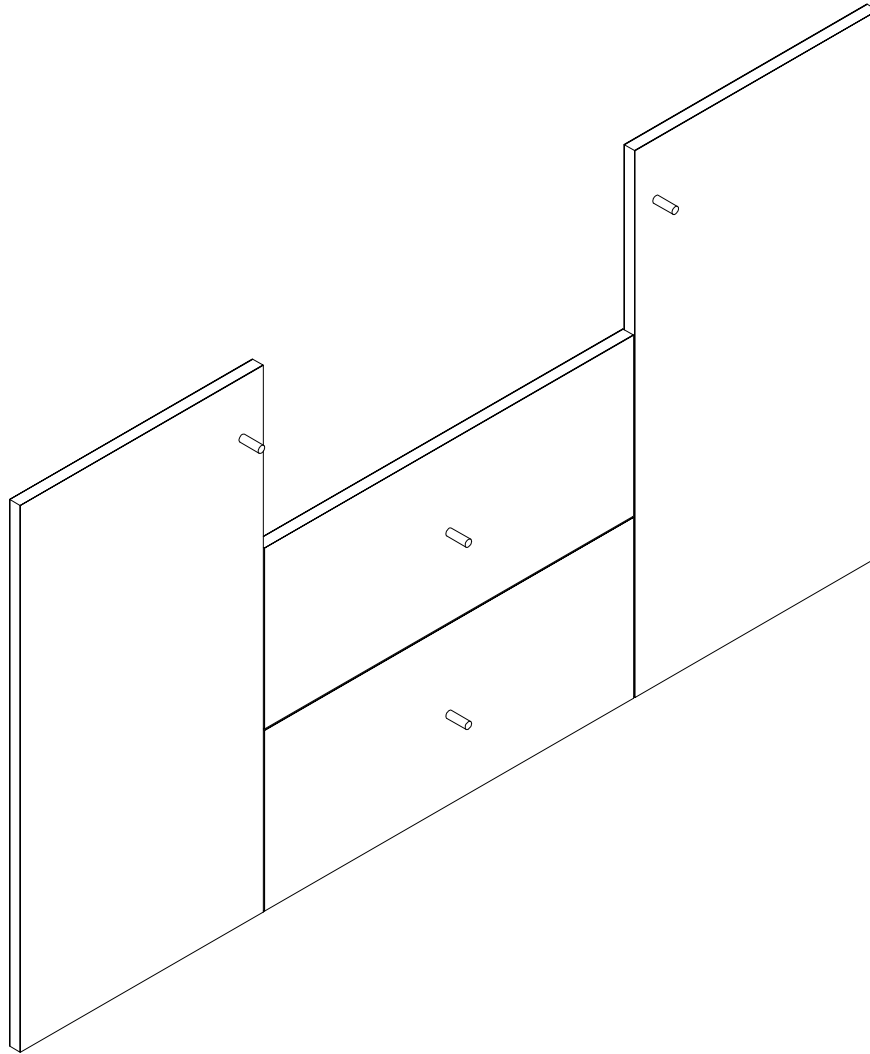

14

15

D		7x50
101608		x2
G		M6
007086		x1
H		M6
007085		x1
I		M6x30
301513		x4

16

17

Кабинет руководителя
Everprof Апекс

Чтобы предотвратить опрокидывание, **ВСЕГДА** крепите мебель к стене! Входящие в комплект поставки материалы для крепления на стене (дюбели и шурупы) предназначены только для прочных бетонных стен. Для других типов стен используйте специальные дюбели и шурупы. При необходимости обратитесь за помощью в специализированный магазин .