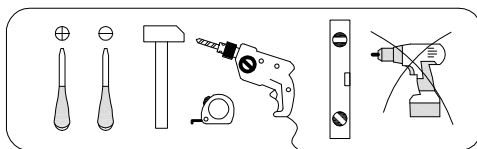

N	LxBxH (mm)	Qty	✓
1	243x575x17	2	
2	738x379x17	1	
3	738x379x17	1	

Кабинет руководителя
Everprof Апекс

Чтобы предотвратить опрокидывание, **ВСЕГДА** крепите мебель к стене! Входящие в комплект поставки материалы для крепления на стене (дюбели и шурупы) предназначены только для прочных бетонных стен. Для других типов стен используйте специальные дюбели и шурупы. При необходимости обратитесь за помощью в специализированный магазин .