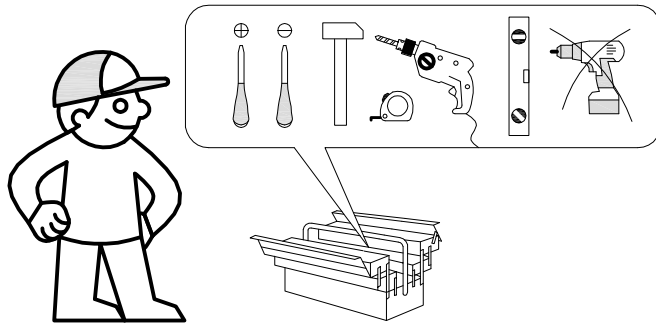

14

15

D		7x50
101608		x2
G		M6
007086		x1
H		M6
007085		x1
I		M6x30
301513		x4

16

17

Кабинет руководителя
Everprof Апекс

Чтобы предотвратить опрокидывание, **ВСЕГДА** крепите мебель к стене! Входящие в комплект поставки материалы для крепления на стене (дюбели и шурупы) предназначены только для прочных бетонных стен. Для других типов стен используйте специальные дюбели и шурупы. При необходимости обратитесь за помощью в специализированный магазин .