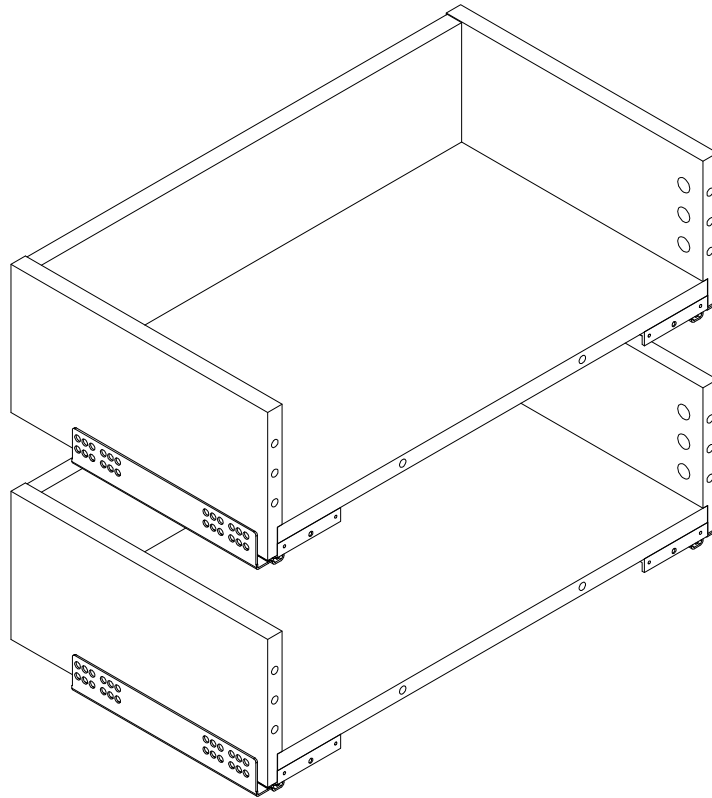

Кабинет руководителя
Everprof Апекс

Чтобы предотвратить опрокидывание, **ВСЕГДА** крепите мебель к стене! Входящие в комплект поставки материалы для крепления на стене (дюбели и шурупы) предназначены только для прочных бетонных стен. Для других типов стен используйте специальные дюбели и шурупы. При необходимости обратитесь за помощью в специализированный магазин .