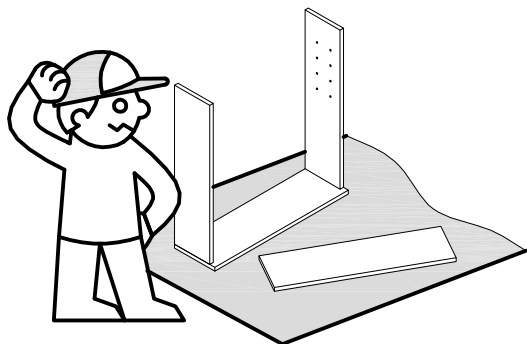

N	LxBxH (mm)	Qty	✓
1	243x575x17	2	
2	738x379x17	1	
3	738x379x17	1	

Кабинет руководителя
Everprof Апекс

Чтобы предотвратить опрокидывание, **ВСЕГДА** крепите мебель к стене! Входящие в комплект поставки материалы для крепления на стене (дюбели и шурупы) предназначены только для прочных бетонных стен. Для других типов стен используйте специальные дюбели и шурупы. При необходимости обратитесь за помощью в специализированный магазин .